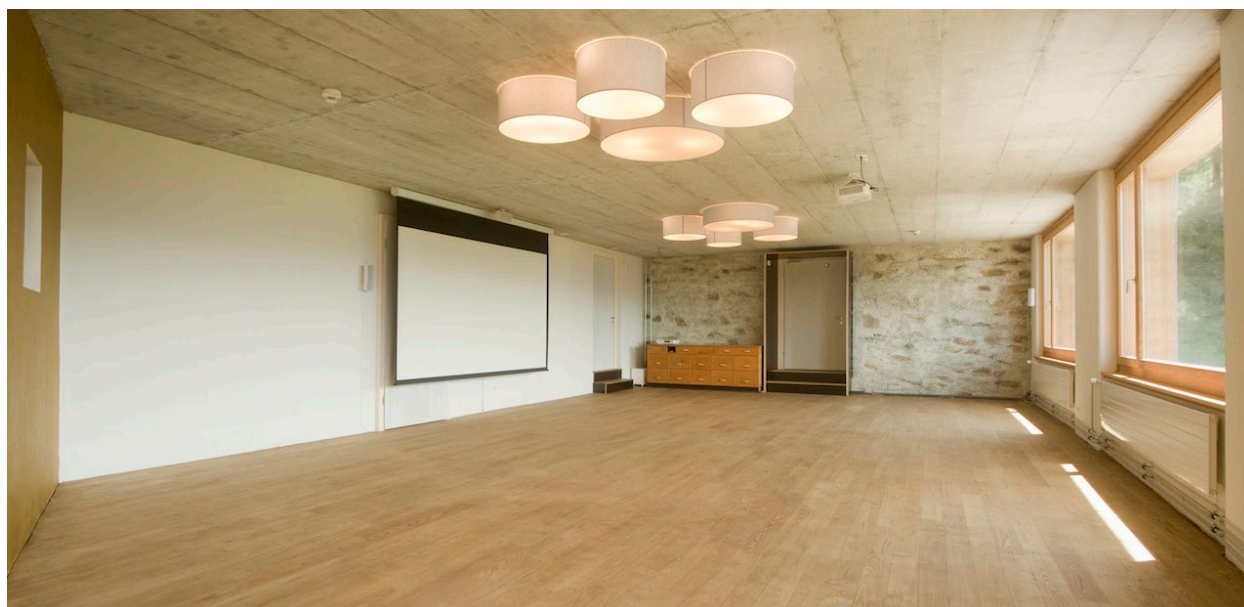

### Infrastruktur

Das Atelier/Seminarraum misst 80 m<sup>2</sup> (10 x 8) und ist mit dem geölten Parkettboden und der grossen Fensterfront hell und freundlich. Wir können ihn verschieden einrichten.

Im Haus gibt es 2 weitere Arbeitsräume für Gruppenarbeiten. Es können auch die allgemeinen Räume (bei exklusiv Buchung) und die ganze Umgebung zum Arbeiten genutzt werden.