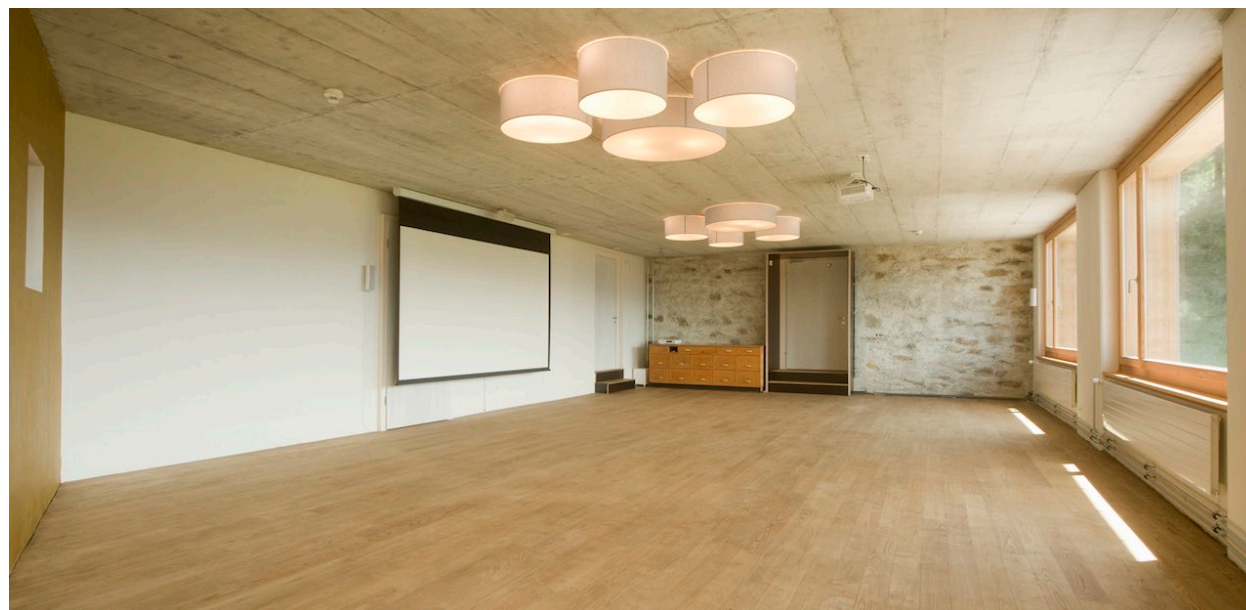

### Infrastruktur

Das Atelier/Seminarraum misst 80 m<sup>2</sup> (10 x 8) und ist mit dem geölten Parkettboden und der grossen Fensterfront hell und freundlich. Wir können ihn verschieden einrichten.

Im Haus gibt es 2 weitere Arbeitsräume für Gruppenarbeiten. Es können auch die allgemeinen Räume (bei exklusiv Buchung) und die ganze Umgebung zum Arbeiten genutzt werden.